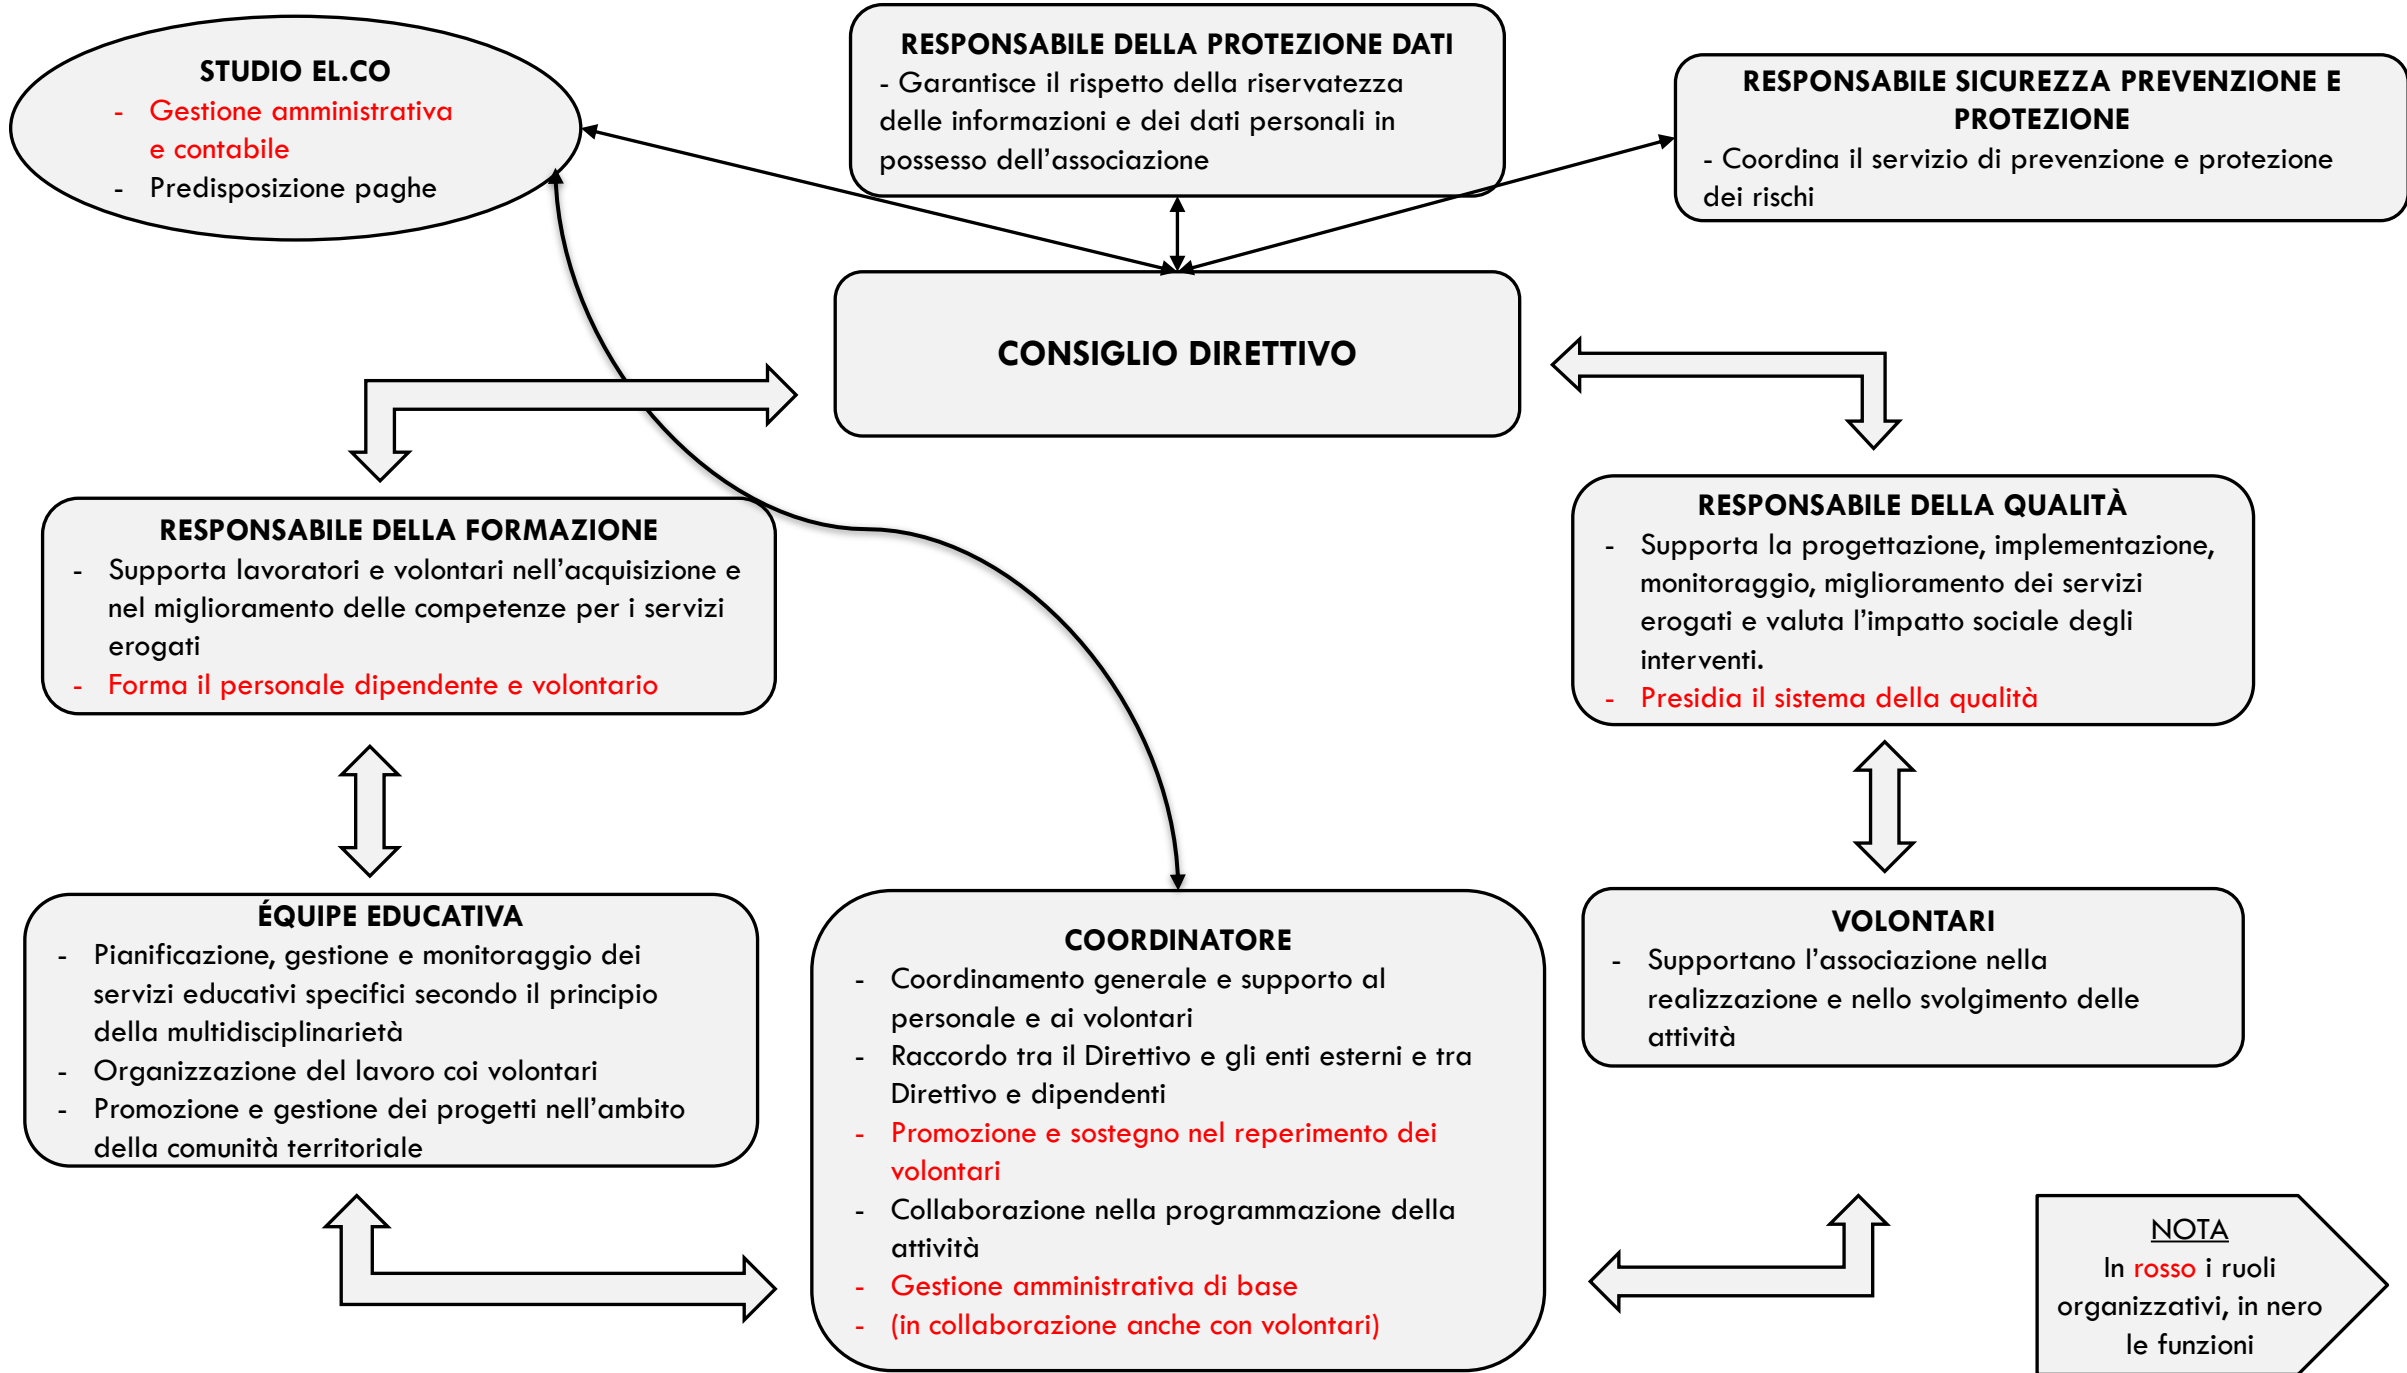

OASI VALLE DEI LAGHI APS

NOTA
In rosso i ruoli organizzativi, in nero le funzioni

DOTAZIONE ORGANICA

DOTAZIONE ORGANICA

Oasi Valle dei Laghi APS ha 6 lavoratori dipendenti, dei quali 1 ha anche la funzione di coordinatore. 3 sono a tempo pieno e 3 a tempo parziale.

A supporto di questi, l'associazione ha 80 volontari attivi a giugno 2026.