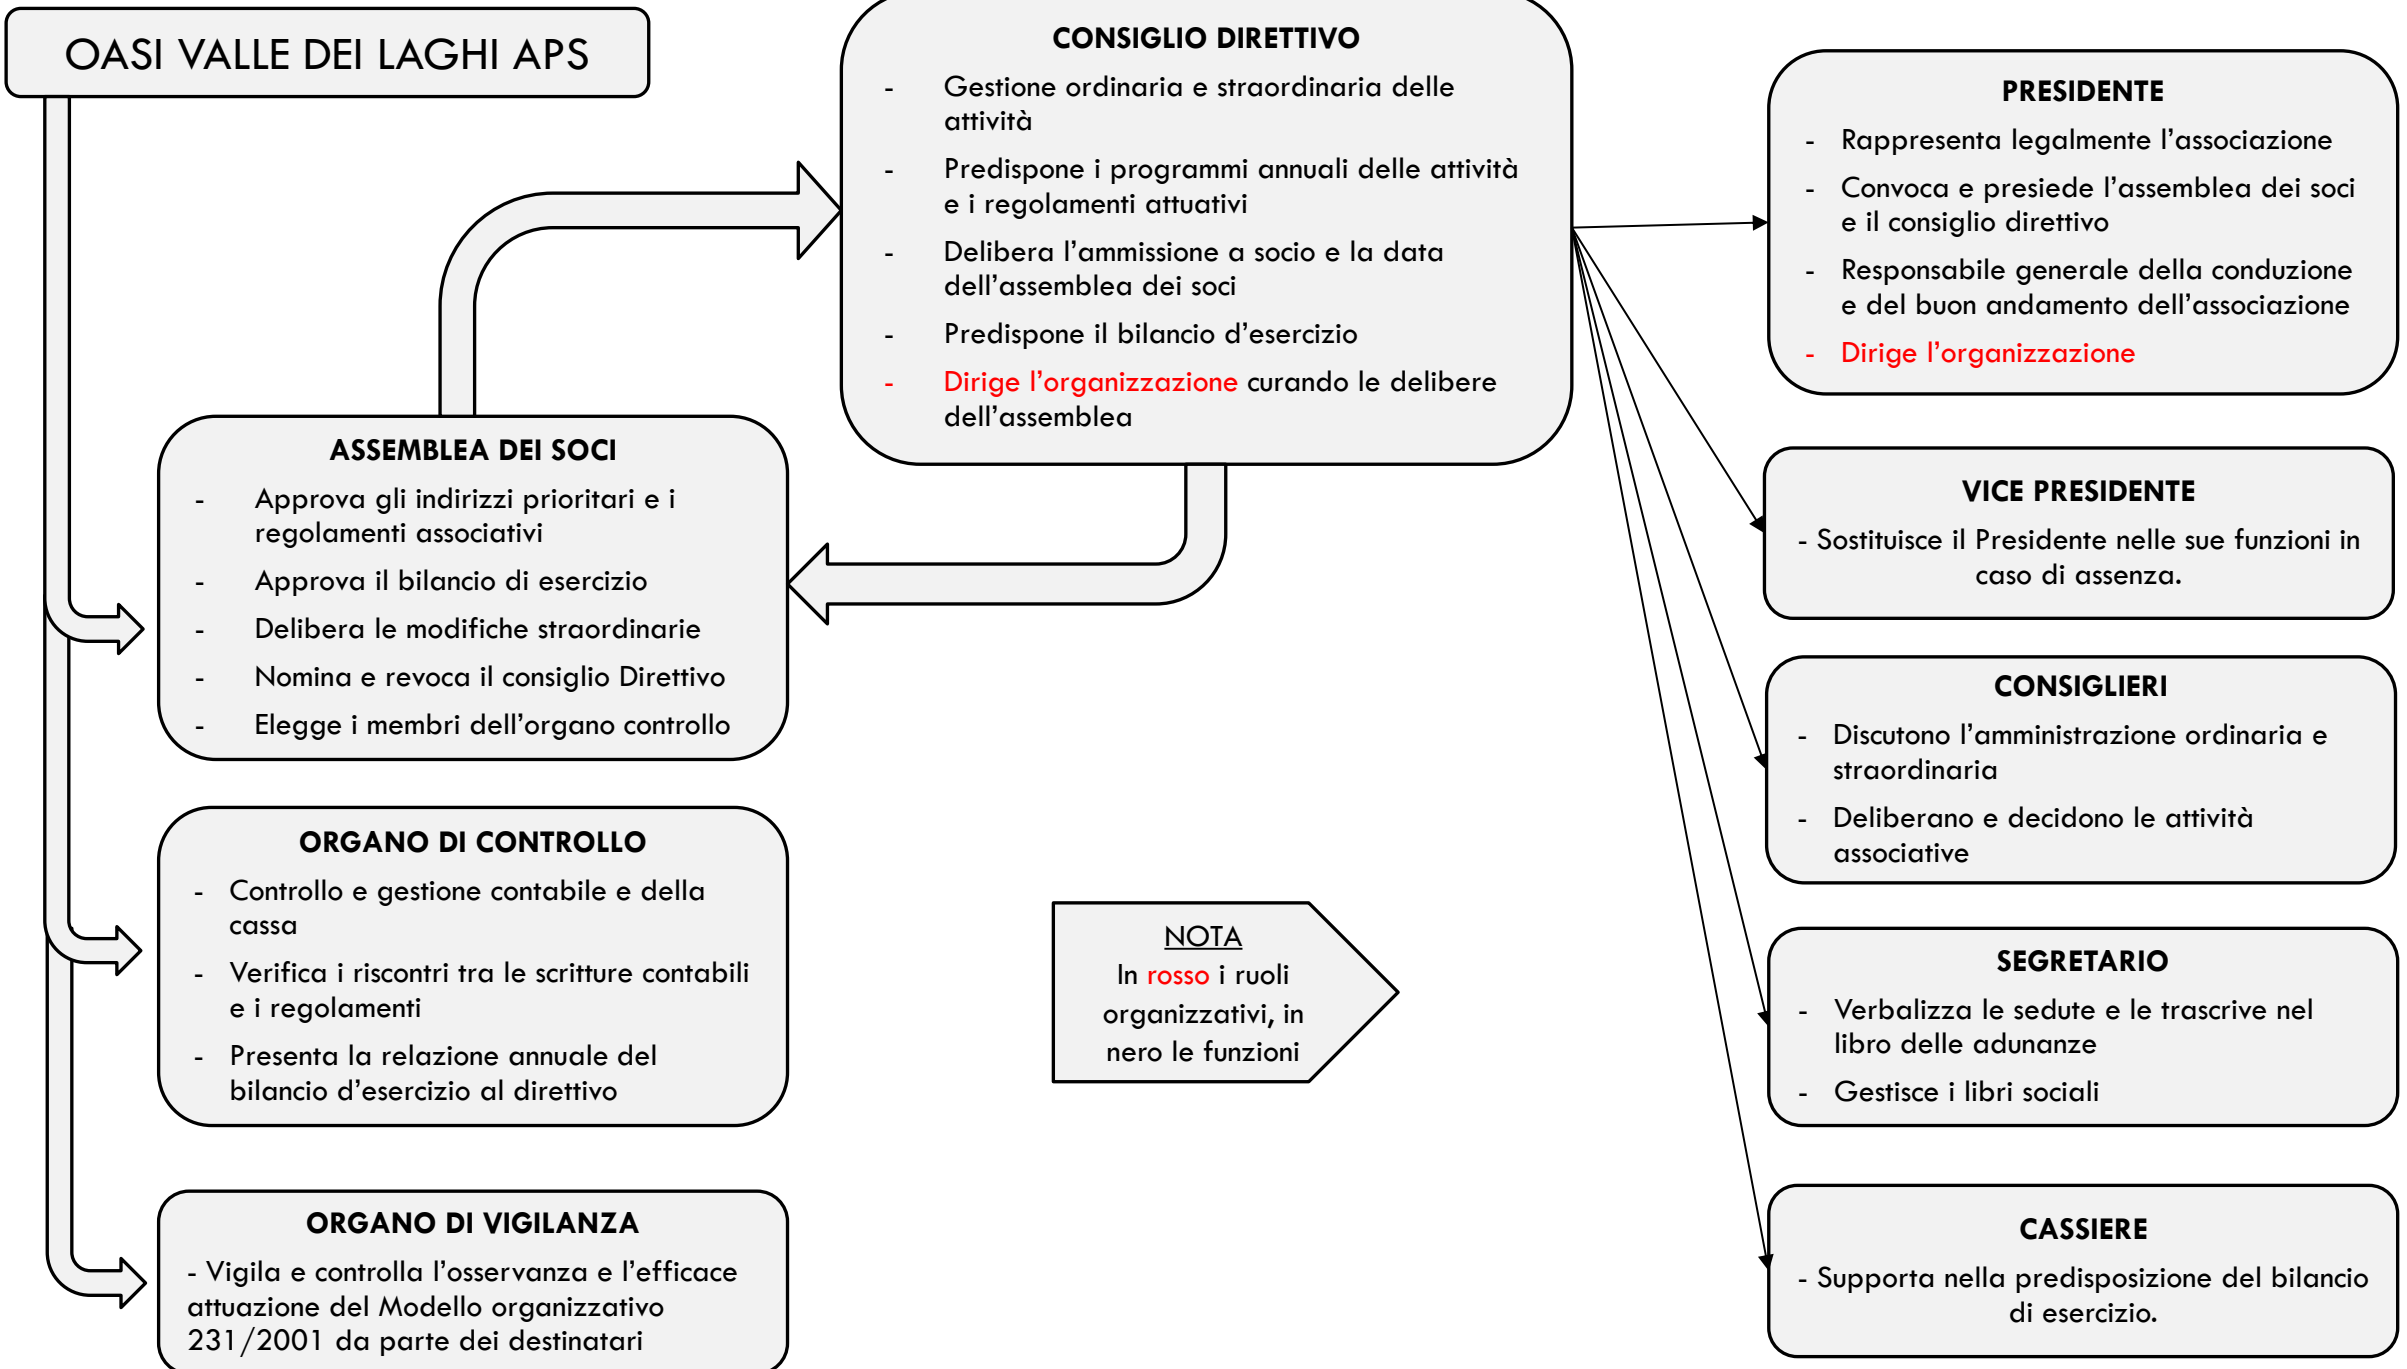

OASI VALLE DEI LAGHI APS

NOTA
In rosso i ruoli organizzativi, in nero le funzioni

DOTAZIONE ORGANICA

DOTAZIONE ORGANICA

Oasi Valle dei Laghi APS ha 6 lavoratori dipendenti, dei quali 1 ha anche la funzione di coordinatore. 3 sono a tempo pieno e 3 a tempo parziale.

A supporto di questi, l'associazione ha 80 volontari attivi a giugno 2026.