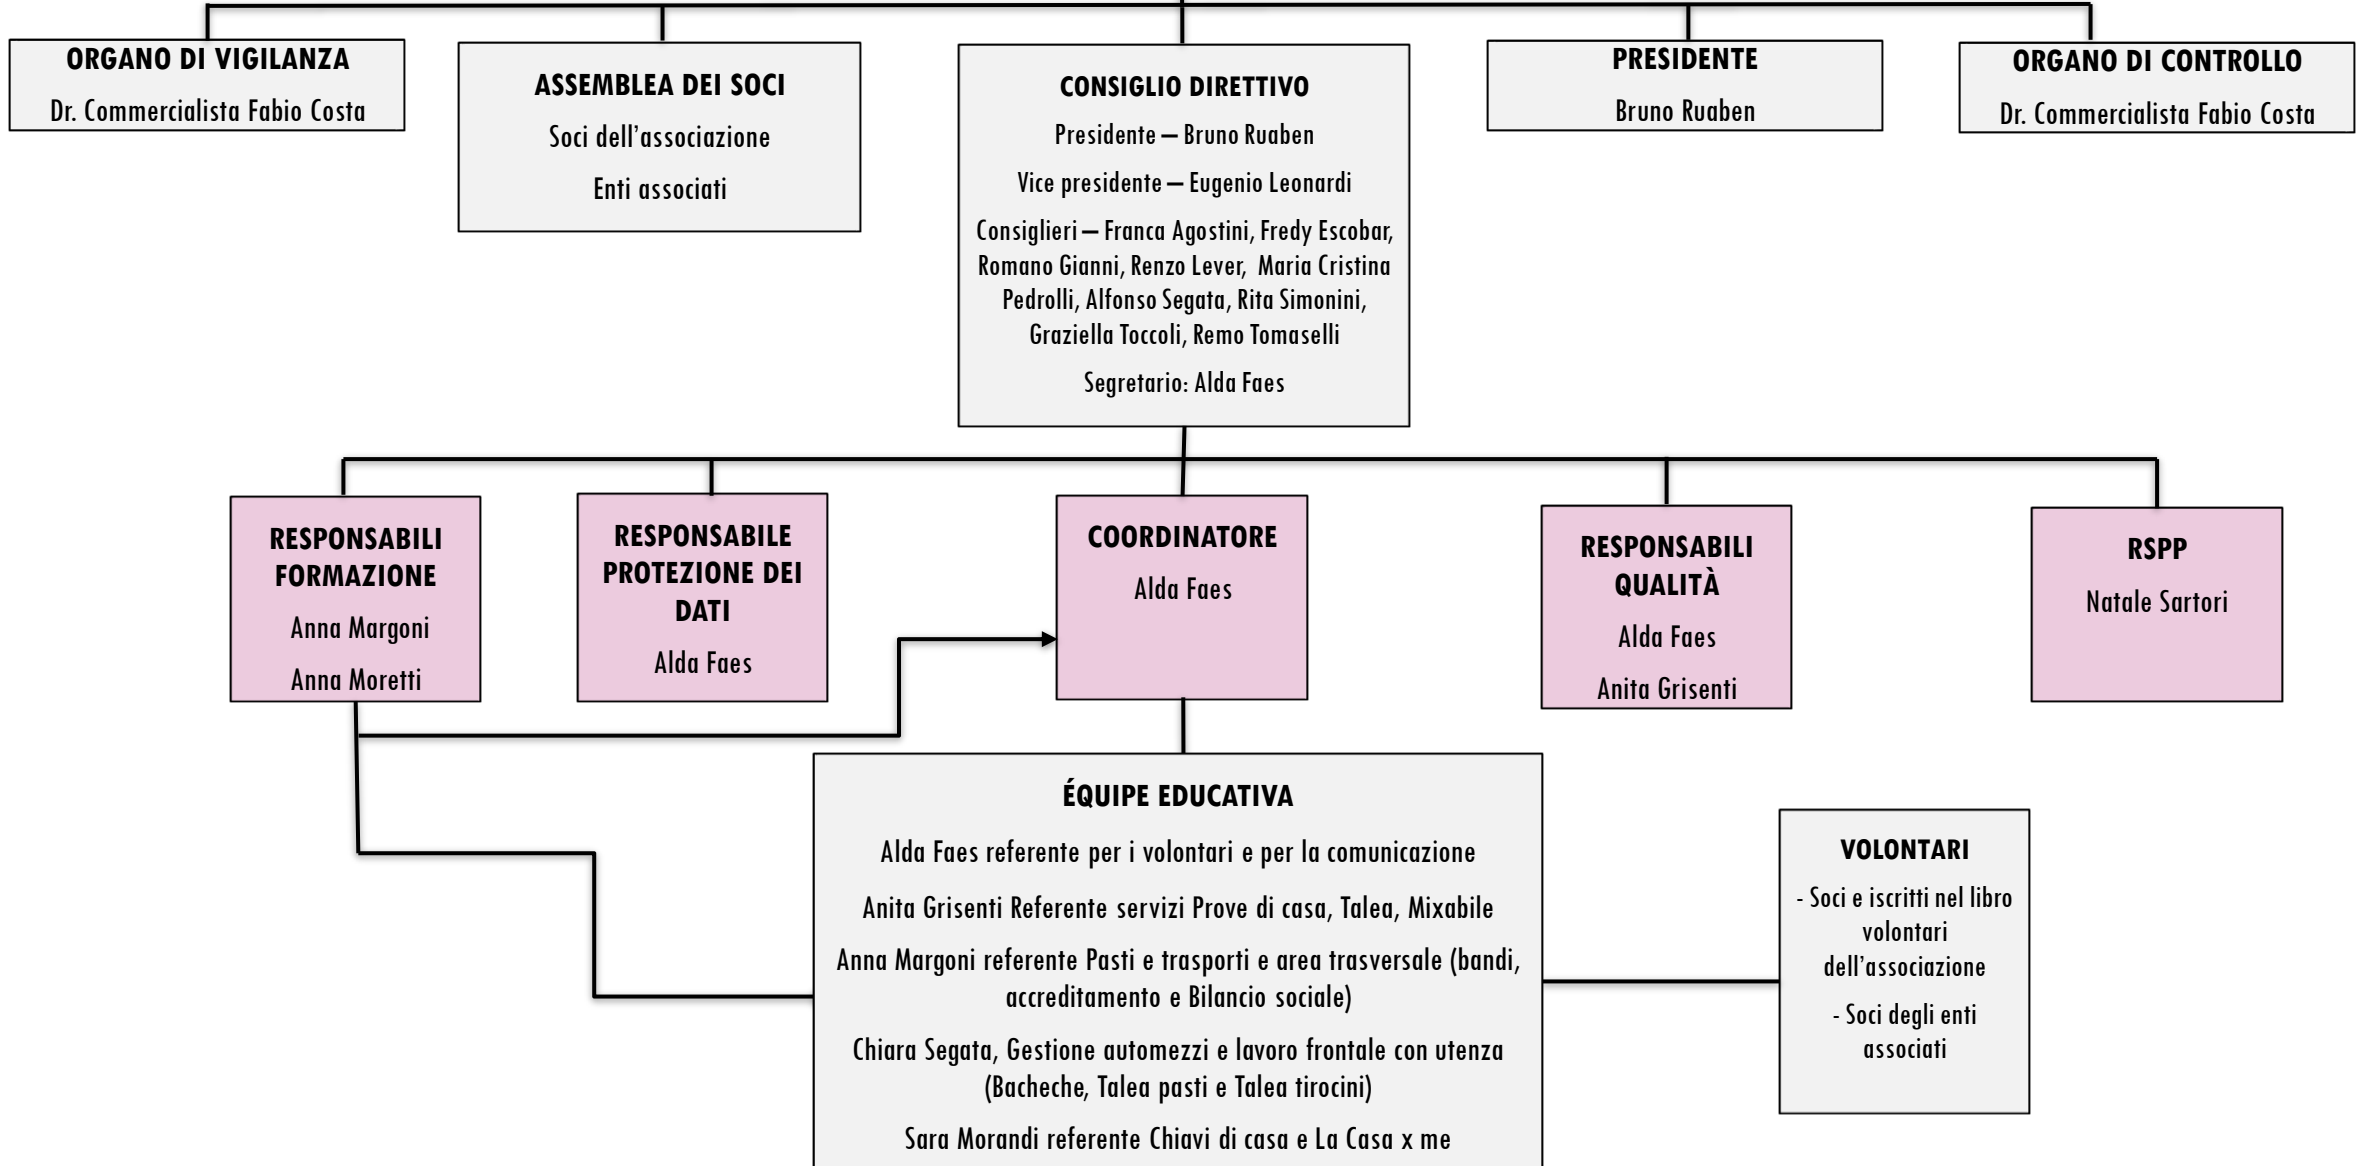

OASI VALLE DEI LAGHI APS

NOTA
In rosso i ruoli organizzativi, in nero le funzioni

DOTAZIONE ORGANICA

DOTAZIONE ORGANICA

Oasi Valle dei Laghi APS ha 6 lavoratori dipendenti, dei quali 1 ha anche la funzione di coordinatore. 3 sono a tempo pieno e 3 a tempo parziale.

A supporto di questi, l'associazione ha 80 volontari attivi a giugno 2026.